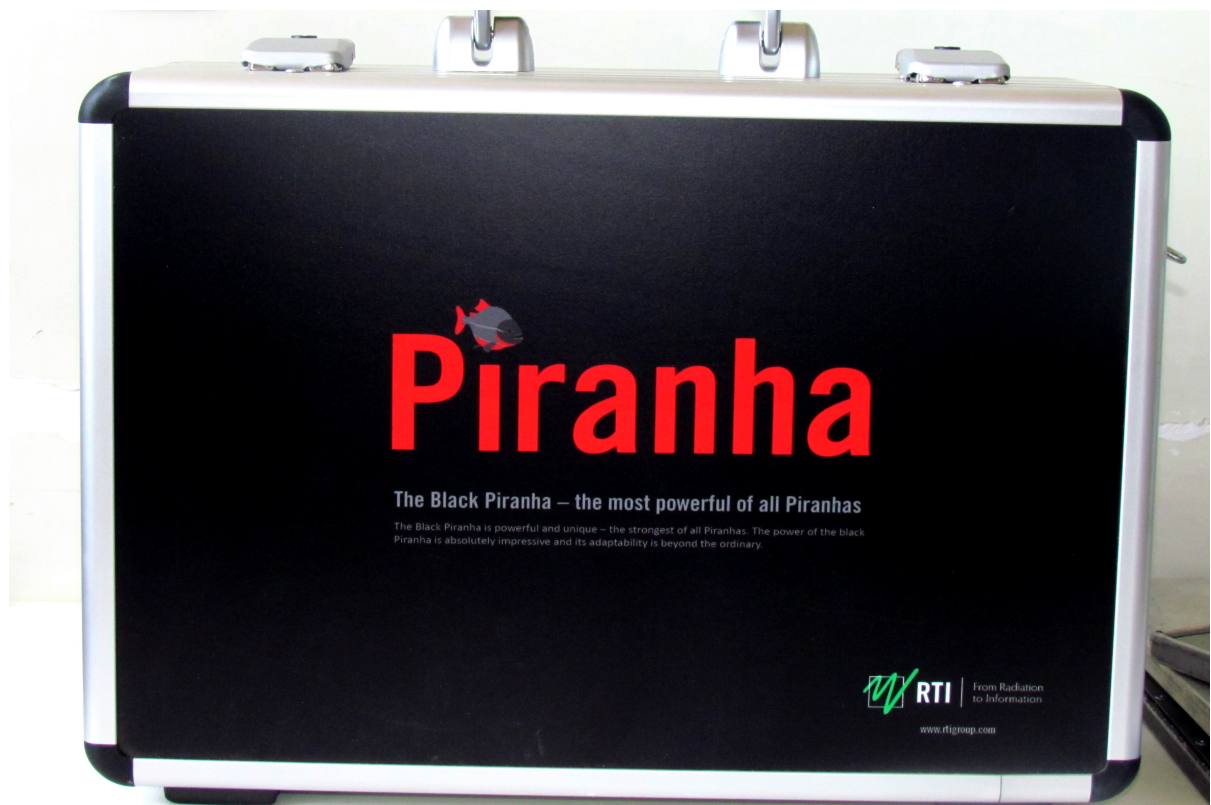

کیت کنترل کیفی Piranha

سمعی و بصری پیراپزشکی