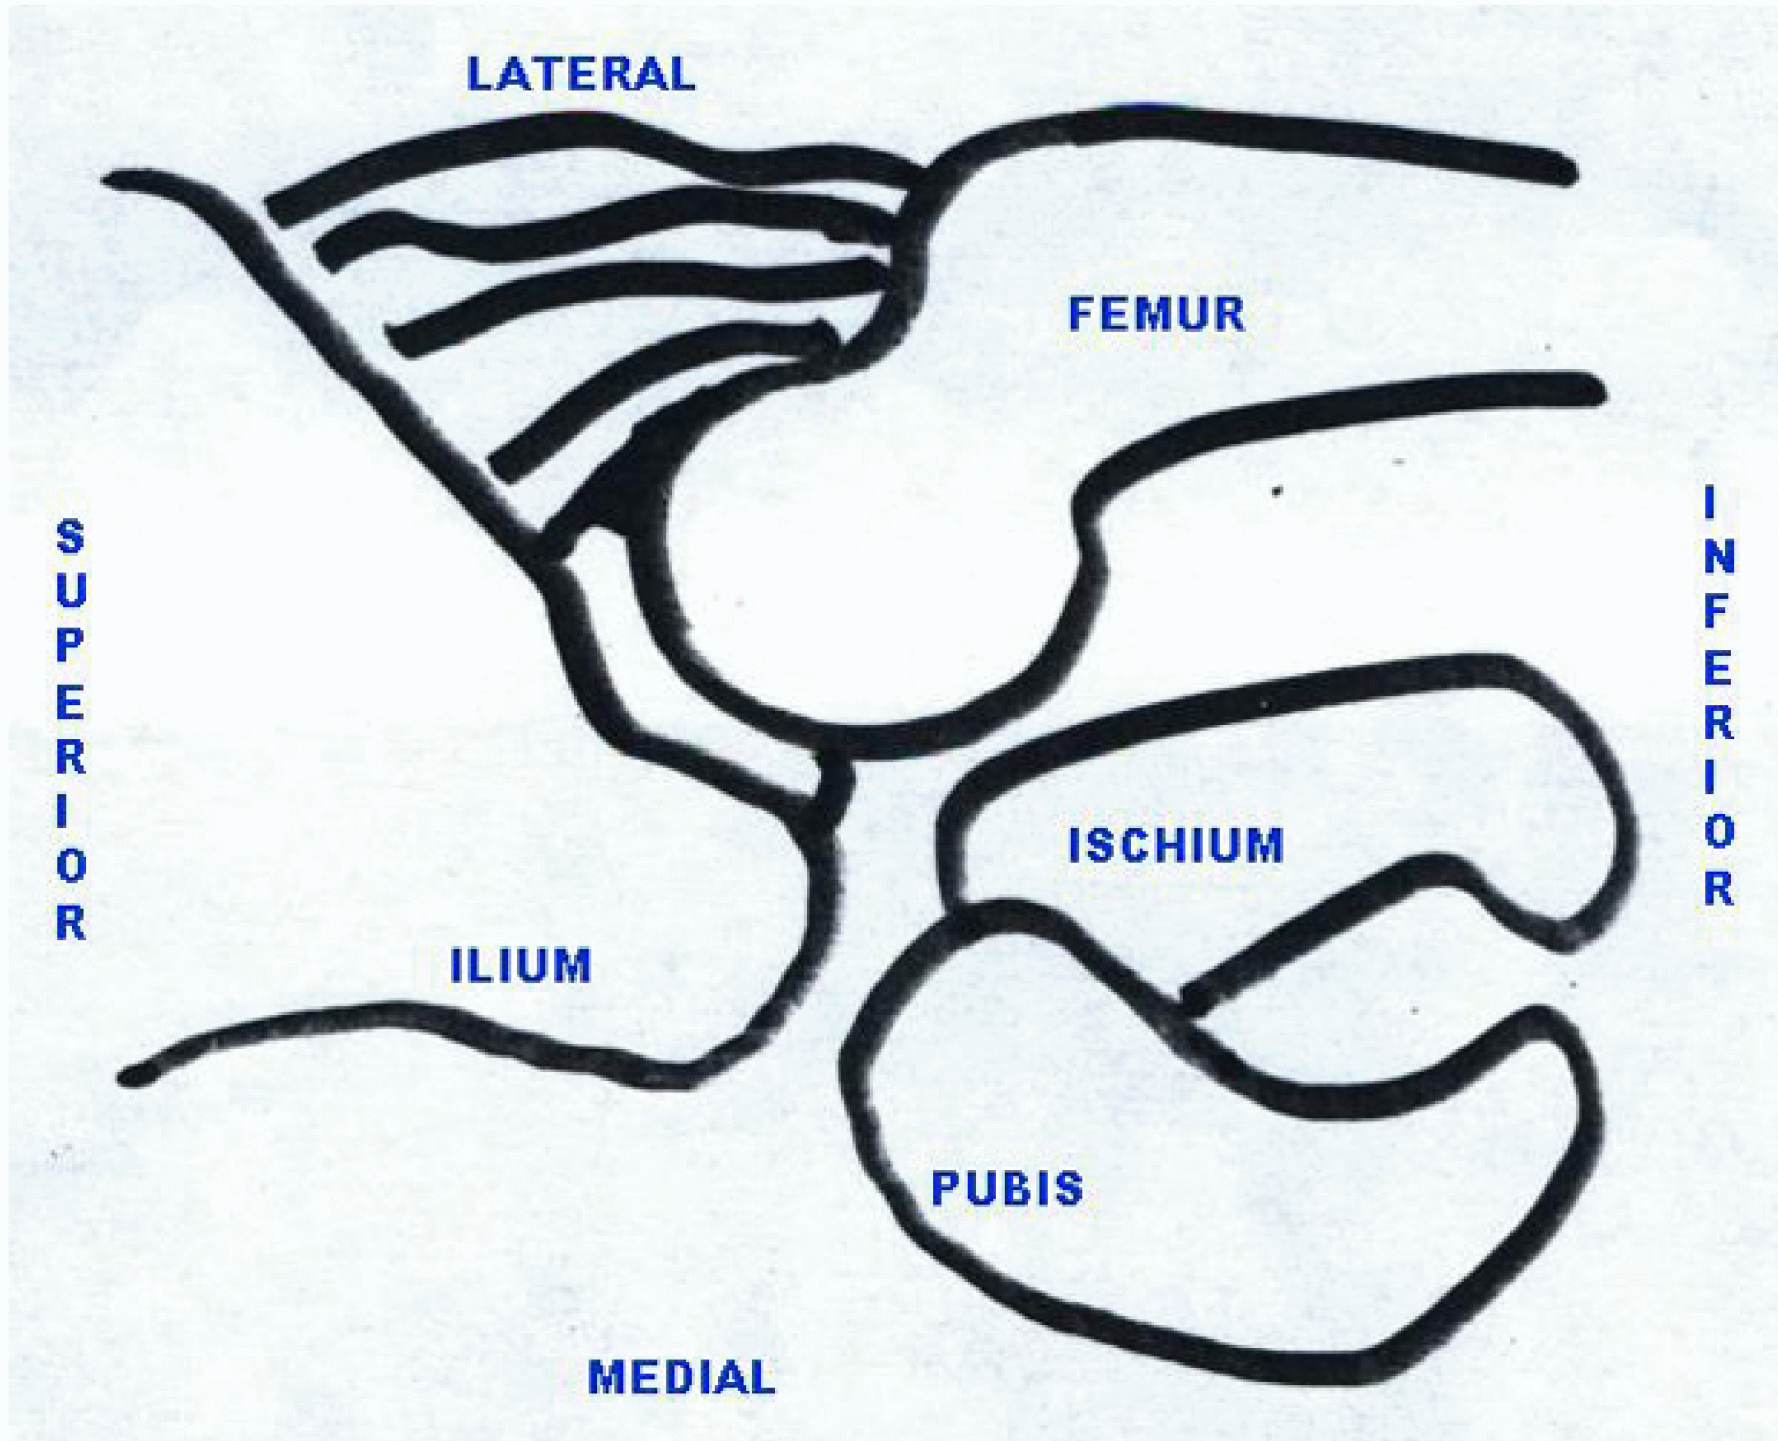

LATERAL

FEMUR

PUBIS

ISCHIUM

**P
O
S
T
E
R
I
O
R**

MEDIAL

LATERAL

FEMUR

**I
N
F
E
R
I
O
R**

**S
U
P
E
R
I
O
R**

ISCHIUM

ILIUM

PUBIS

MEDIAL

ACETABULAR ROOF LINE

INCLINATION LINE

BETA ANGLE

BASELINE

ALPHA ANGLE

lap 3
50dB/C 4
Persist Med
D Opt:Gen

ATL

6 WKS

R COR

:D 54.11