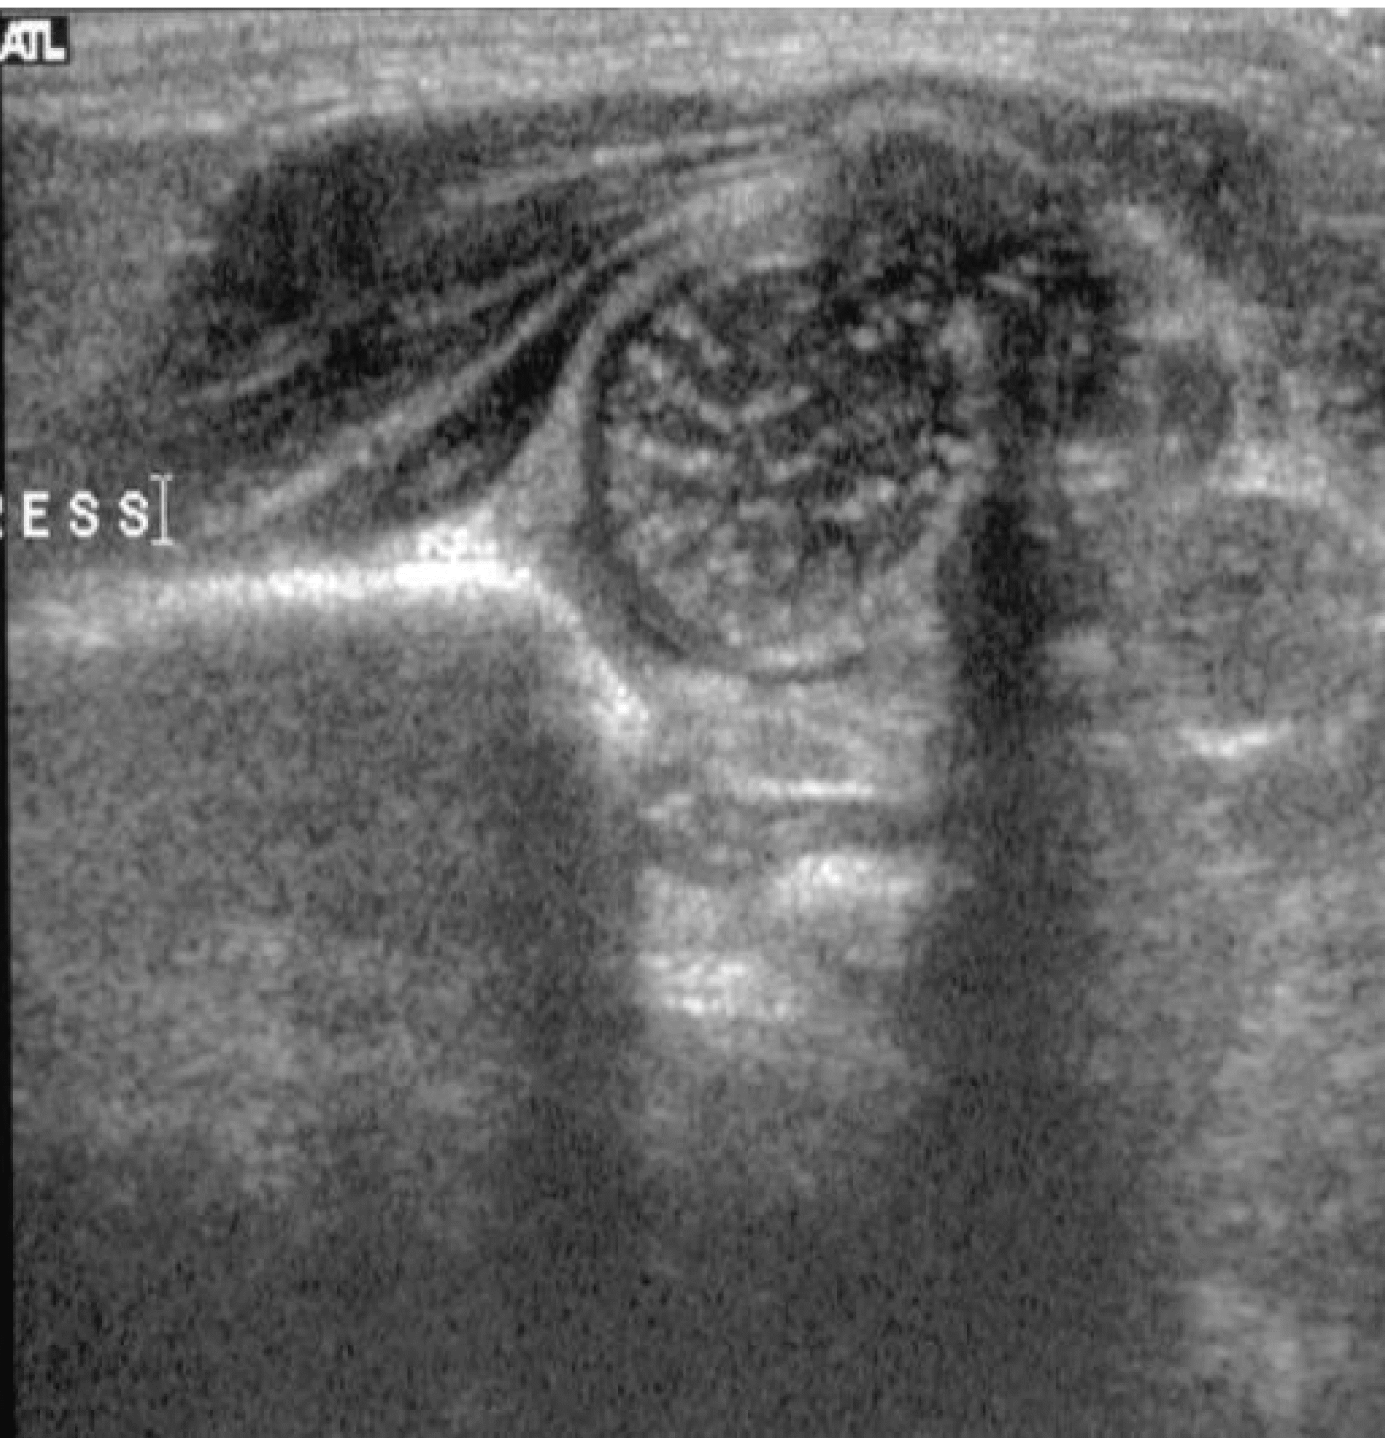

Map 3
150dB/C 5
Persist Med
2D Opt:Gen

ATL

R COR STRESS