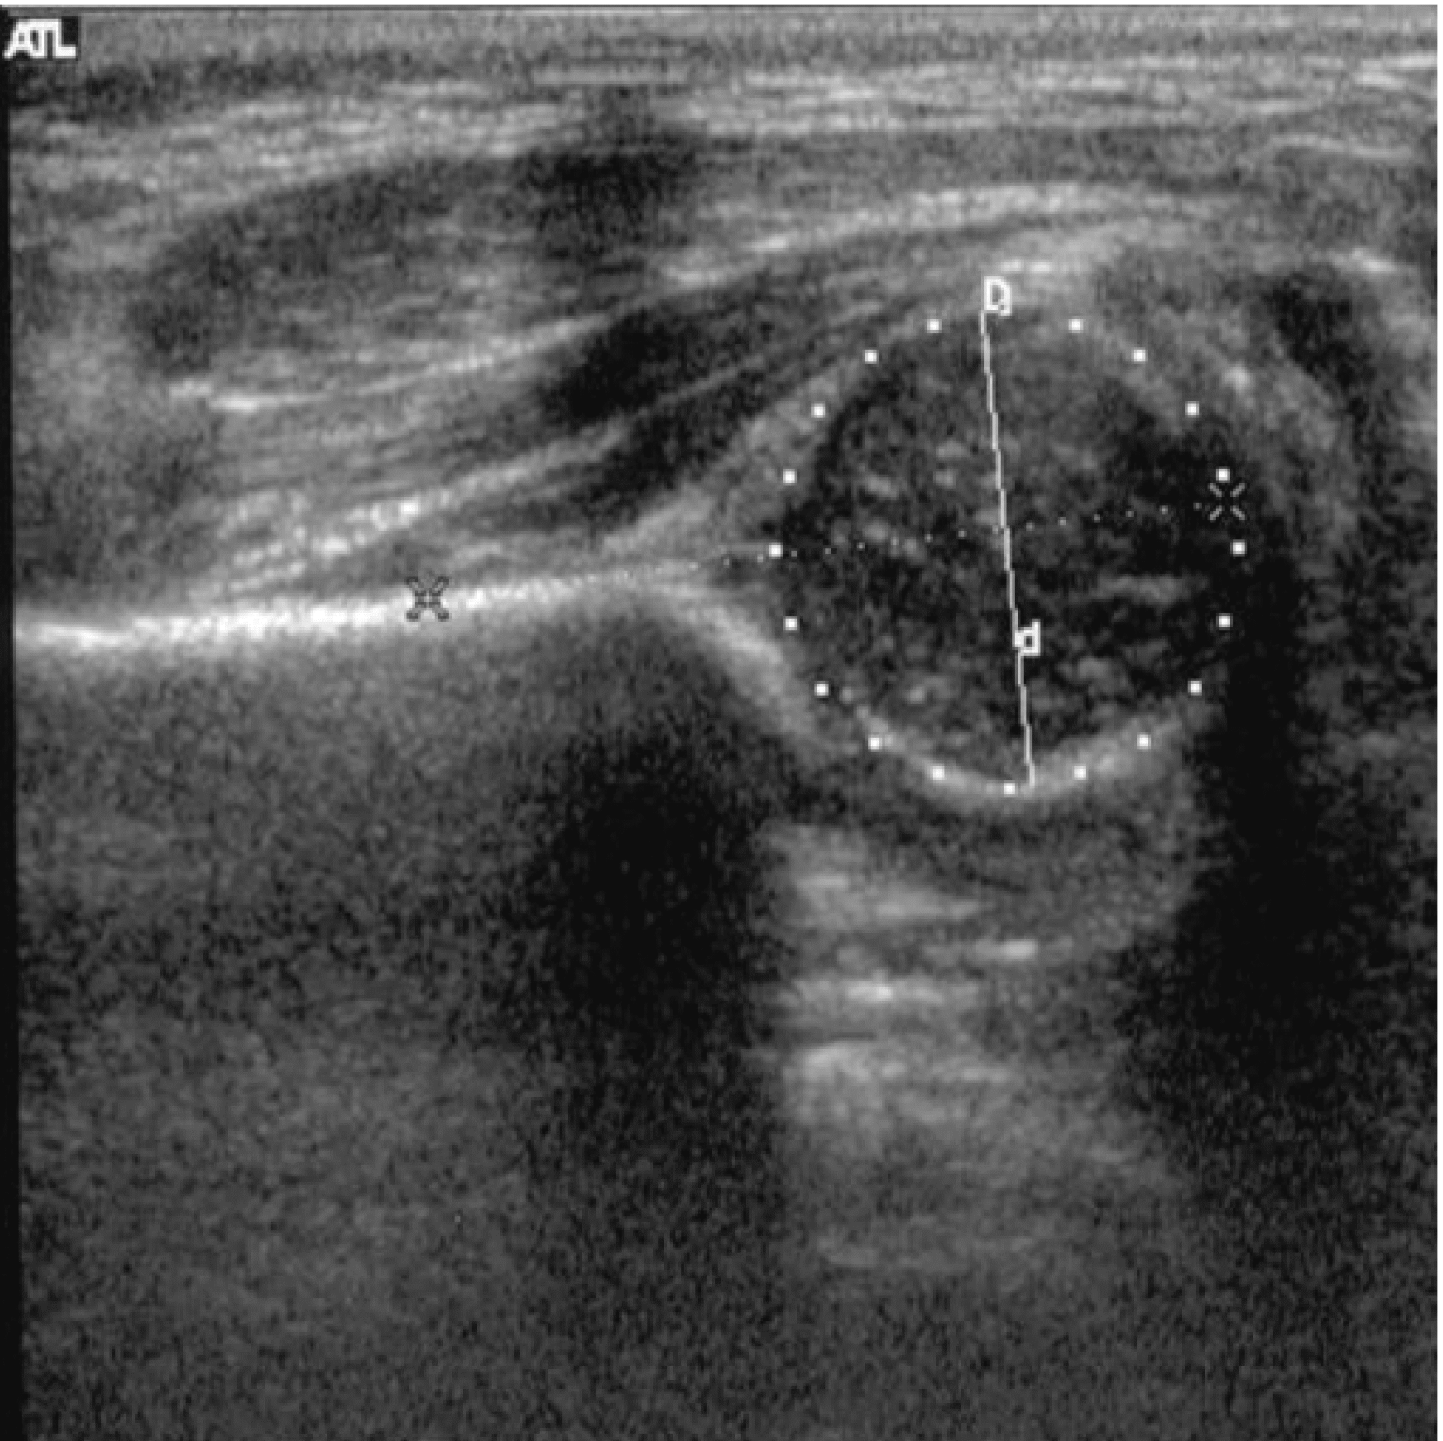

BETA ANGLE

BASELINE

ALPHA ANGLE

lap 3
50dB/C 4
Persist Med
D Opt:Gen

ATL

6 WKS

R COR

:D 54.11